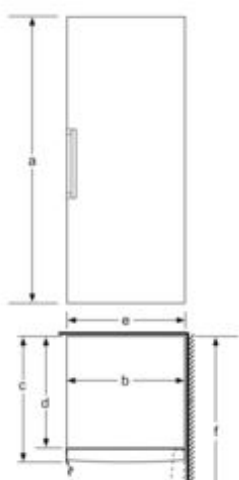

iQ300, Fryseskab, 186 x 60 cm, hvid GS36VVWEV

Stregtegninger

	a	b	c	d	e	f
KSW36, GSD36	187					
KSV36, KSF36, GSN36, GSV36	186					
KSV33, GSN33, GSV33	176	60	65	58	60	119.5
KSV29, GSN29, GSV29	161					
GSV24	146					
GSN41	161					
GSN54	176	70	78	70	70	142
GSN58	191					

MM i cm