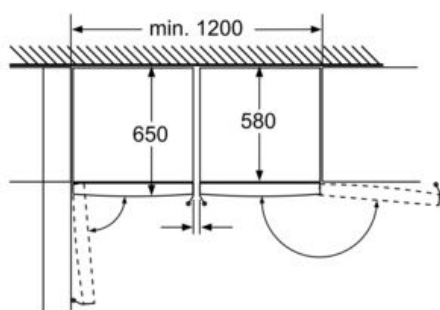

iQ300, Fryseskab, 186 x 60 cm, hvid GS36VVWEV

Stregtegninger

	a	b	c	d	e	f
KSW36, GSD36	187					
KSV36, KSF36, GSN36, GSV36	186					
KSV33, GSN33, GSV33	176	60	65	58	60	119.5
KSV29, GSN29, GSV29	161					
GSV24	146					
GSN41	161					
GSN54	176	70	78	70	70	142
GSN58	191					

MM i cm

Skuffer kan trækkes helt ud,
hvis apparatet placeres
direkte op ad en væg.

Mål i mm

Mål i mm