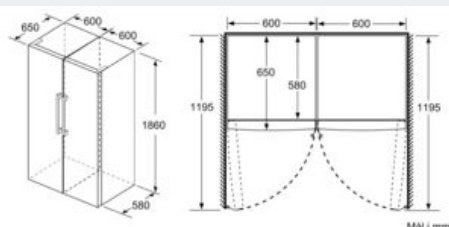

Skuffer kan trækkes helt ud,
hvis apparatet placeres
direkte op ad en væg.

Mål i mm