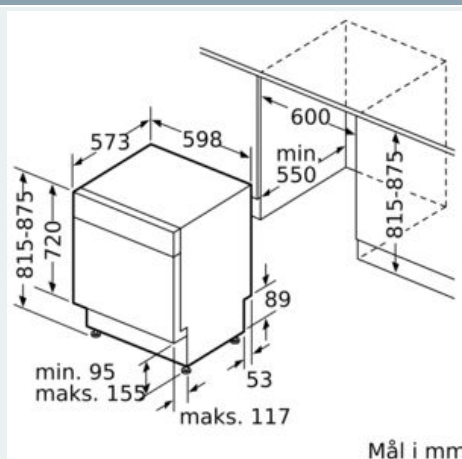

iQ500, Opvaskemaskine til underbygning, 60 cm, rustfrit stål SN45ZS49CE

Stregtegninger

Mål i mm