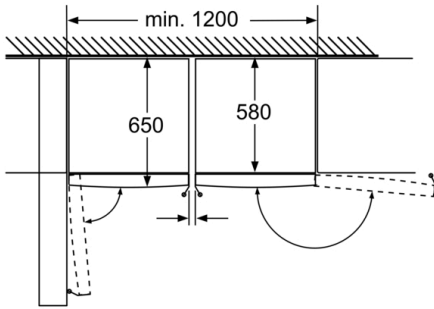

Serie | 4, Fryseskab, 186 x 60 cm, hvid GSV36VWEW

Skuffer kan trækkes helt ud,
hvis apparatet placeres
direkte op ad en væg.

Mål i mm