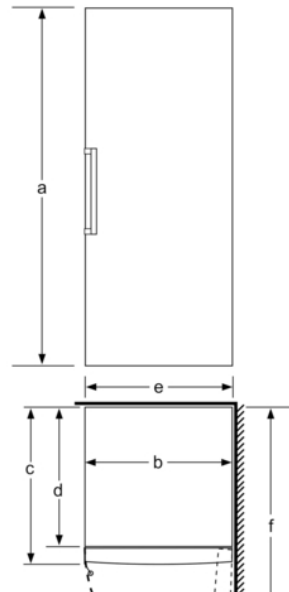

#### Teknisk information

- Mål: H 186 x B 60 x D 65 cm
- højrehængt, vendbar
- Højdejusterbare fødder foran, hjul bagtil
- Døråbningsvinkel 90°, ingen vægafstand er nødvendigt

## Serie | 4, Fryseskab, 186 x 60 cm, hvid GSV36VWEW

Skuffer kan trækkes helt ud,  
hvis apparatet placeres  
direkte op ad en væg.

Mål i mm

Mål i mm

	a	b	c	d	e	f
KSW36, GSD36	187					
KSV36, KSF36, GSN36, GSV36	186					
KSV33, GSN33, GSV33	176	60	65	58	60	119.5
KSV29, GSN29, GSV29	161					
GSV24	146					
GSN61	161					
GSN64	176	70	78	70	70	142
GSN68	191					

a Højde  
b Bredde  
c Dybde ved lukket låge uden greb og uden afstandsstykke  
d Skabets dybde uden afstandsstykke  
e Bredde ved åbnet låge uden greb  
f Dybde ved åbnet låge uden greb og uden afstandsstykke

Mål i cm