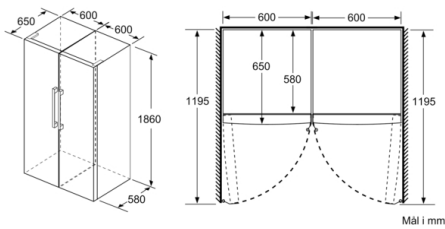

#### Teknisk information

- Mål: H 186 x B 60 x D 65 cm
- højrehængt, vendbar
- Højdejusterbare fødder foran, hjul bagtil
- Døråbningsvinkel 90°, ingen vægafstand er nødvendigt

## Serie | 4, Fryseskab, 186 x 60 cm, hvid GSV36VWEW

Skuffer kan trækkes helt ud,  
hvis apparatet placeres  
direkte op ad en væg.

Mål i mm

Mål i mm

	a	b	c	d	e	f
KSW36, GSD36	187					
KSV36, KSF36, GSN36, GSV36	186					
KSV33, GSN33, GSV33	176	60	65	58	60	119.5
KSV29, GSN29, GSV29	161					
GSV24	146					
GSN61	161					
GSN64	176	70	78	70	70	142
GSN68	191					

a Højde  
b Bredde  
c Dybde ved lukket låge uden greb og uden afstandsstykke  
d Skabets dybde uden afstandsstykke  
e Bredde ved åbnet låge uden greb  
f Dybde ved åbnet låge uden greb og uden afstandsstykke

Mål i cm