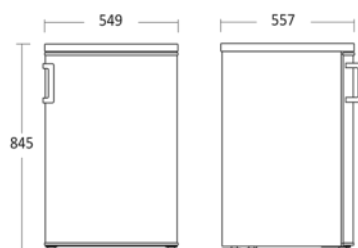

Table Top køleskab med frostboks

SKB 8555 W

Varenummer	010339453000SKB8555W	Tarifkode	8418219190
EAN kode	5704704020177	Antal i 40HQ con.	236

Kort beskrivelse

Energirigtigt lille køleskab med indvendig 3-stjernet frostboks. Skabet har hylder i sikkerhedsglas med forkant i krom, der let kan tørres af, samt stor grøntsagsskuffe. Toppladen på skabet gør, at du har ekstra bordplads lige ved hånden. Temperaturen stilles på termostaten placeret øverst i skabet.

Fokuspunkter

- Vendbar dør
- Energibesparende LED belysning
- Brudsikre glashylder
- Transparent skuffe
- Justerbare fødder

Dimensioner

Mål og vægt

Produktmål, HxBxD, mm	845 x 549 x 557
Produkt dybde m/håndtag, mm	654
Emballagemål, HxBxD, mm	880 x 580 x 600
Total pakkevolumen m ³	0,306
Indvendige mål, HxBxD, mm	x x
Indbygningsmål, HxBxD, mm	x x
Nettovolumen køleskab, ltr.	94
Nettovolumen fryser, ltr.	13
Brutto- /nettovægt, kg	30 / 28