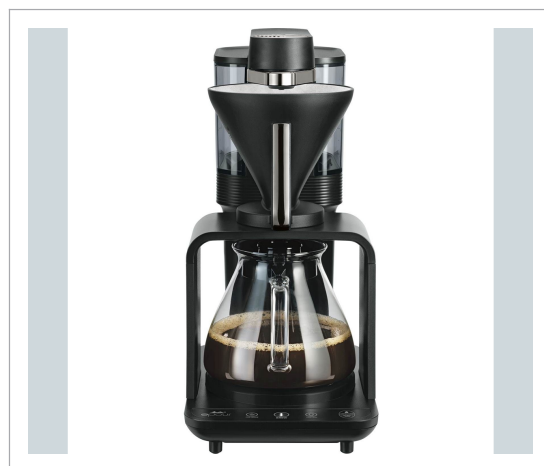

Elon Group - Melitta Epour, sort/krom - Kaffemaskine

Melitta Epour Mød Melitta Epour Black/Chrome kaffemaskinen, hvor moderne teknologi møder traditionel kaffebrygning for at give dig en ekstraordinær smagsoplevelse. Nye standarder inden for kaffebrygning Med Melitta Epour har filterkaffe fået en ny standard. Hver eneste lille detalje er gennemtænkt, så du får den bedste kaffeoplevelse, hver gang du brygger. Perfektion i hver dråbe Med det roterende bryggehoved bliver vandet jævnt og præcist fordelt over kaffen - inspireret af den håndbryggede metode. Denne teknologi sikrer, at hver kaffebønne fugtes optimalt af det varme vand. Forbrygning for kaffens fulde potentiale Med Melittas forbrygningsfunktion svulmer kaffen først og lader den langsomt blomstre, så de fine kaffe aromaer kan udvikle sig fuldt ud. Brygning tilpasset behov Uanset om du ønsker en stor eller lille kop kaffe, tilpasser Melitta Epour brygningen til mængden, hvilket garanterer en optimal smag hver gang. Melitta Epour skifter automatisk mellem fire forskellige bryggeprofiler, så kaffen ekstraheres optimalt afhængig af tilberedningsmængden. Optimal temperatur og bryggetid Den unikke smag af brygget kaffe fremkommer, når det varme vand blandes med den maledede kaffe i en begrænset periode. Med Melitta Epour kan du være sikker på en perfekt og jævn brygningstemperatur på 92-96 °C, takket være det effektive varmeelement. Den innovative vandfordeling sikrer også en ideel brygningstid mellem fire til seks minutter. Prøvende bryggeteknologi Melitta Epour har modtaget anerkendelse fra European Coffee Brewing Center, som vidner om den højeste kvalitet inden for kaffetilberedning. Melitta giver derfor en producentgaranti på tre år på denne kaffemaskine. Design og funktionalitet går hånd i hånd Med et moderne touchpanel og et pladsbesparende design er Melitta Epour både smuk at se på og nem at bruge. Den gennemsigtige vandtank kan nemt tages ud for påfyldning eller rengøring direkte under vandhanen. Takket være kopvægten på begge sider bliver det nemmere at dosere den rigtige mængde vand, hvilket er perfekt til både højre- og venstrehådede. Integreret drypstop Med det indbyggede drypstop på filterholderen kan du bekvemt servere en kop kaffe allerede inden hele brygningsprocessen er færdig, helt uden spild når du løfter kanden. Problemløst rengøring Komponenter, der er lette at skille ad, og dele, der tåler opvaskemaskine, gør rengøringen til en leg. Den aftagelige filterholder i størrelse 1x4 og borosilikatglas-kanden kan nemt rengøres i opvaskemaskinen efter brug. Bryggeren har også en praktisk LED-indikator, der fortæller dig, hvornår det er tid til afkalkning. 1515 W 8 kopper Roterende bryggehoved Forbrygningsfunktion for optimal aroma