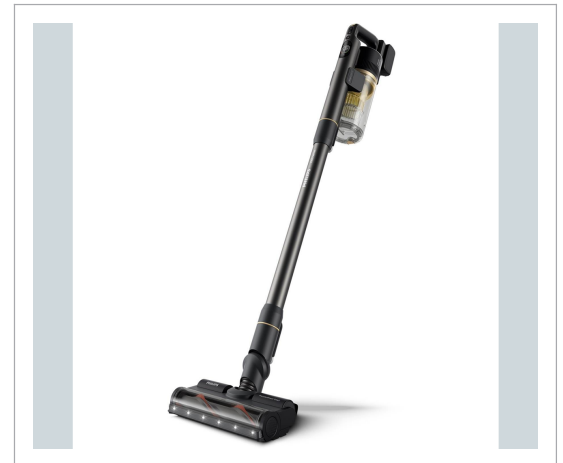

til 0mm tæt på fodlister og ind i hjørner Den intelligente PrecisionPower-mundstykke med patenteret ZigZag-teknologi muliggør rengøring med 360 graders præcision, helt tæt på fodlister og ind i hjørnerne med en nøjagtighed ned til 0mm. LED-lys i mundstykket og de fleste tilbehør afslører skjult støv Mundstykket har 6 LED-lys og PrecisionLED-teknologi på udvalgt tilbehør, der giver dig mulighed for at afsløre skjult støv og snavs udover gulve Digitalt display muliggør smart rengøring Det digitale display giver dig mulighed for at styre enheden og viser al den information, du har brug for under og efter din rengøringssession. Ret smart. Integreret håndholdt til maksimal alsidighed Produktet kan nemt omdannes til en håndholdt støvsuger med LED-lys, der kan bruges med et bredt udvalg af tilbehør. Længsteturbodriftstid, op til 30 minutter Rengør hele dit hjem på en enkelt opladning. Op til 30 minutters turbodriftstid, den længste blandt alle trådløse støvsugere. Fjern op til 99% af bakterierne med Aqua Modulet Det let monterbare Aqua Module fjerner op til 99% af bakterierne fra de hårde gulve i dit hjem. PrecisionPower Smart-mundstykket renser op til 99,9 % af støv og snavs PrecisionPower Smart-mundstykket renser op til 99,9% af støv og snavs i ét strøg. Optimerer automatisk børstens rotationshastighed og luftgennemstrømning gennem intelligent genkendelse af gulvtype, både på hårde gulve og bløde gulve. •Driftstid Pr. Opladning: 80 min.

- Genopladningstid: 6.5 time(r)
- Støvkapacitet (liter): 0,6 liter
- Lydniveau dB(A): 80 dB

Teknisk information

Farve	Guld
Lydniveau dB(A)	80 dB
Støvkapacitet (liter)	0,6 liter