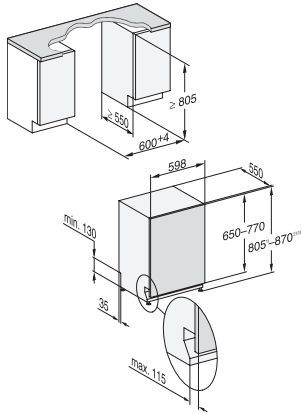

G 5651 SCVi Active
Fuldintegrerbar opvaskemaskine
i den kendte Miele-kvalitet til en attraktiv pris.

G7000, fully integrated dishwasher, 60cm (installation drawing)