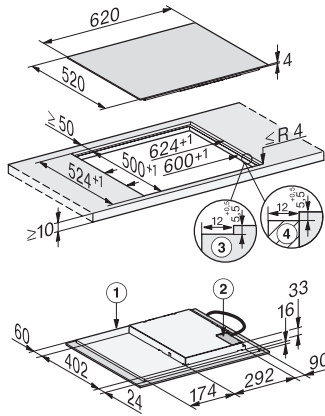

KM 7363 FL  
Induktionskogeplade  
med flex-kogeområde til stort kogevej

EAN: 4002516758518 / Materiale nummer: 12422060 /  
Gammelt materiale nummer: 26736370NER

Frakoblingsautomatik på alle kogzoner	•
Opkogsautomatik	•
Varmholdning	•
Individuelle indstillingsmuligheder (fx signaler)	•
<b>Effektivitet og bæredygtighed</b>	
Udnyttelse af restvarme	•
Energiforbrug i slukket tilstand i W	0,5
Energiforbrug i standby-tilstand i W	1,0
Energiforbrug i netværksforbundet standby-tilstand i W	2,0
Tid i min. til automatisk slukket tilstand	20
Tid i min. til automatisk skift til standby-tilstand	20
Tid i min. til automatisk skift til netværksforbundet standby-tilstand	20
<b>Plejekomfort</b>	
Meget rengøringsvenlig glaskeramik	•
<b>Sikkerhed</b>	
Sikkerhedsafbryder	•
Låsefunktion	•
Sikkerhed mod uønsket betjening	•
Integreret køleblæser	•
Overhedningssikring	•
Restvarme	•
<b>Tekniske data</b>	
Mål i mm (bredde)	620
Mål i mm (højde)	53
Mål i mm (dybde)	520
Udskæringsmål i mm (bredde) ved indbygning oven på bordplade	600 mm - 600 mm
Udskæringsmål i mm (dybde) ved indbygning oven på bordplade	490 mm - 500 mm
Indbygningshøjde med tilslutningsboks i mm	53
Indvendigt udskæringsmål i mm (bredde) ved planforsænket indbygning	600
Indvendigt udskæringsmål i mm (dybde) ved planforsænket indbygning	500
Vægt i kg	9
Udvendigt udskæringsmål i mm (bredde) ved planforsænket indbygning	624
Udvendigt udskæringsmål i mm (dybde) ved planforsænket indbygning	524
Samlet tilslutningsværdi i kW	7,30
Tilslutningslednings længde i m	1,4
Spænding i V	230
Frekvens i Hz	50-60
<b>Medfølgende tilbehør</b>	
Tilslutningsledning	Ja

## KM 7363 FL

Induktionskogeplade  
med flex-kogeområde til stort kogegrej

KM7363FL surface-mounted (\*Fußnote) (Installation drawing)

KM7363FL flush (\*Fußnote) (Installation drawing)