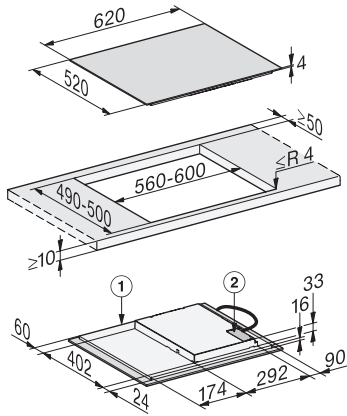

KM 7363 FL  
Induktionskogeplade  
med flex-kogeområde til stort kogevej

EAN: 4002516758518 / Materiale nummer: 12422060 /  
Gammelt materiale nummer: 26736370NER

Frakoblingsautomatik på alle kogzoner	•
Opkogsautomatik	•
Varmholdning	•
Individuelle indstillingsmuligheder (fx signaler)	•
<b>Effektivitet og bæredygtighed</b>	
Udnyttelse af restvarme	•
Energiforbrug i slukket tilstand i W	0,5
Energiforbrug i standby-tilstand i W	1,0
Energiforbrug i netværksforbundet standby-tilstand i W	2,0
Tid i min. til automatisk slukket tilstand	20
Tid i min. til automatisk skift til standby-tilstand	20
Tid i min. til automatisk skift til netværksforbundet standby-tilstand	20
<b>Plejekomfort</b>	
Meget rengøringsvenlig glaskeramik	•
<b>Sikkerhed</b>	
Sikkerhedsafbryder	•
Låsefunktion	•
Sikkerhed mod uønsket betjening	•
Integreret køleblæser	•
Overhedningssikring	•
Restvarme	•
<b>Tekniske data</b>	
Mål i mm (bredde)	620
Mål i mm (højde)	53
Mål i mm (dybde)	520
Udskæringsmål i mm (bredde) ved indbygning oven på bordplade	600 mm - 600 mm
Udskæringsmål i mm (dybde) ved indbygning oven på bordplade	490 mm - 500 mm
Indbygningshøjde med tilslutningsboks i mm	53
Indvendigt udskæringsmål i mm (bredde) ved planforsænket indbygning	600
Indvendigt udskæringsmål i mm (dybde) ved planforsænket indbygning	500
Vægt i kg	9
Udvendigt udskæringsmål i mm (bredde) ved planforsænket indbygning	624
Udvendigt udskæringsmål i mm (dybde) ved planforsænket indbygning	524
Samlet tilslutningsværdi i kW	7,30
Tilslutningslednings længde i m	1,4
Spænding i V	230
Frekvens i Hz	50-60
<b>Medfølgende tilbehør</b>	
Tilslutningsledning	Ja

## KM 7363 FL

Induktionskogeplade  
med flex-kogeområde til stort kogegrej

KM7363FL surface-mounted (\*Fußnote) (Installation drawing)

KM7363FL flush (\*Fußnote) (Installation drawing)