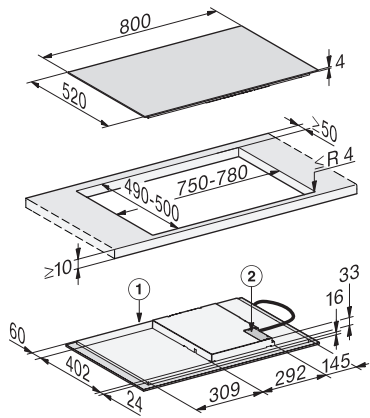

KM 7373 FL

Induktionskogeplade

med flex-kogeområde til stort kogegrej

KM7373FL, KM7372FL surface-mounted (*Fußnote)
(Installation drawing)