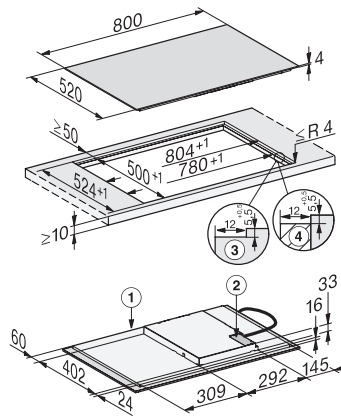

KM 7373 FL
Induktionskogeplade
med flex-kogeområde til stort kogegrej

EAN: 4002516758426 / Materiale nummer: 12422070 /

Gammelt materiale nummer: 26737370NER

Frakoblingsautomatik på alle kogzoner	•
Opkogsautomatik	•
Varmholdning	•
Individuelle indstillingsmuligheder (fx signaler)	•
Effektivitet og bæredygtighed	
Udnyttelse af restvarme	•
Energiforbrug i slukket tilstand i W	0,5
Energiforbrug i standby-tilstand i W	1,0
Energiforbrug i netværksforbundet standby-tilstand i W	2,0
Tid i min. til automatisk slukket tilstand	20
Tid i min. til automatisk skift til standby-tilstand	20
Tid i min. til automatisk skift til netværksforbundet standby-tilstand	20
Plejekomfort	
Meget rengøringsvenlig glaskeramik	•
Sikkerhed	
Sikkerhedsafbryder	•
Låsefunktion	•
Sikkerhed mod uønsket betjening	•
Integreret køleblæser	•
Overhedningssikring	•
Restvarme	•
Tekniske data	
Mål i mm (bredde)	800
Mål i mm (højde)	53
Mål i mm (dybde)	520
Udskæringsmål i mm (bredde) ved indbygning oven på bordplade	750 mm - 780 mm
Udskæringsmål i mm (dybde) ved indbygning oven på bordplade	490 mm - 500 mm
Indbygningshøjde med tilslutningsboks i mm	53
Indvendigt udskæringsmål i mm (bredde) ved planforsænket indbygning	780
Indvendigt udskæringsmål i mm (dybde) ved planforsænket indbygning	500
Vægt i kg	11
Udvendigt udskæringsmål i mm (bredde) ved planforsænket indbygning	804
Udvendigt udskæringsmål i mm (dybde) ved planforsænket indbygning	524
Samlet tilslutningsværdi i kW	7,30
Tilslutningslednings længde i m	1,4
Spænding i V	230
Frekvens i Hz	50-60
Medfølgende tilbehør	
Tilslutningsledning	Ja

KM 7373 FL

Induktionskogeplade

med flex-kogeområde til stort kogegrej

KM7373FL, KM7372FL surface-mounted (*Fußnote)
(Installation drawing)

KM7373FL, KM7372FL flush (*Fußnote) (Installation
drawing)