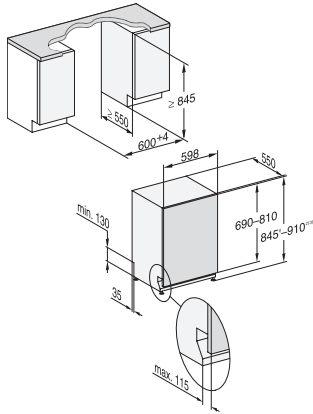

med automatisk dosering takket være AutoDos med integreret PowerDisk.

G7000, fully integrated dishwasher, XXL, 60cm (installation drawing)