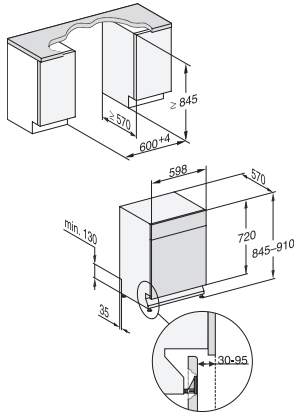

G 7605 SCU XXL AutoDos

Opvaskemaskine til underbygning XXL

med automatisk dosering takket være AutoDos med integreret PowerDisk.

G7000, NER, built under, XXL, dishwasher, 60cm
(installation drawing)