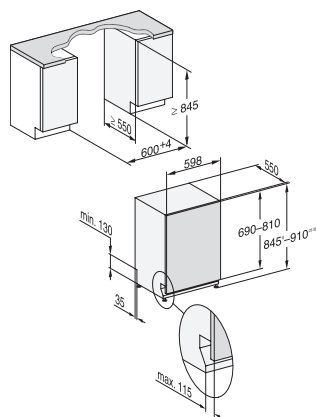

G 7655 SCVi XXL AutoDos

Fuldintegrerbar opvaskemaskine XXL

med automatisk dosering takket være AutoDos med integreret PowerDisk.

G7000, fully integrated dishwasher, XXL, 60cm (installation drawing)