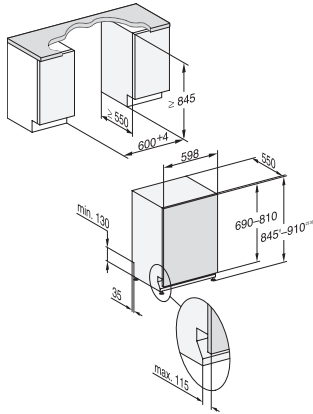

G 7658 SCVi XXL AutoDos

Fuldintegrerbar opvaskemaskine XXL

med automatisk dosering takket være AutoDos med integreret PowerDisk.

G7000, fully integrated dishwasher, XXL, 60cm
(installation drawing)