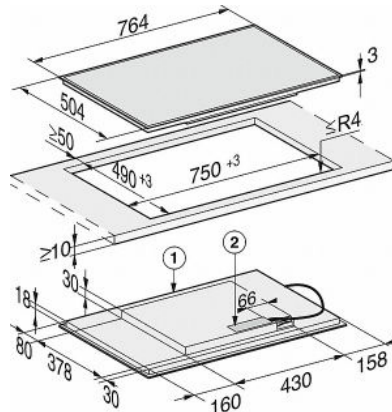

Sikkerhed	
Sikkerhedsafbryder	•
Låsefunktion	•
Sikkerhed mod uønsket betjening	•
Integreret kølblæser	•
Overhedningssikring	•
Restvarme	•
Tekniske data	
Mål i mm (bredde)	764
Mål i mm (højde)	51
Indbygningshøjde med tilslutningsboks i mm	48
Mål i mm (dybde)	504
Udskæringsmål i mm (dybde) ved indbygning uden ramme	750
Udskæringsmål i mm (dybde) ved overliggende indbygning	490
Vægt i kg	11
Samlet tilslutningsværdi i kW	7,300
Spænding i V	230
Frekvens i Hz	50-60
Længde på tilslutningsledning i m	1,4
Medfølgende tilbehør	
Ledning	•

KM 7210 FR

Induktionskogeplade
med koge-/stegezone til en attraktiv pris

KM 7210 FR, KM 7211 FR (skitse)

- 1) Front
- 2) Eltilslutningsboks med tilslutningsledning, L = 1440 mm, løst vedlagt produktet