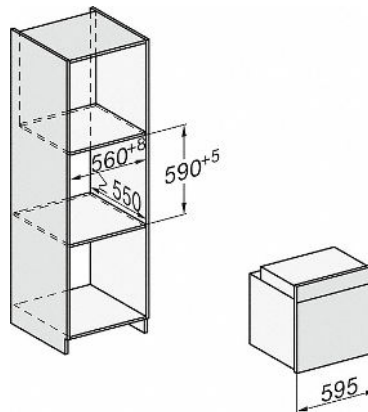

H 7560 BP

Ovn

i perfekt kombinerbart design med stegetermometer og BrilliantLight

<b>Tekniske data</b>	
Ovnkapacitet i l	76
Antal hylder	5
Mærkning af ribbehøjde	•
Ovnlys	BrilliantLight
Produktbredde i mm	595
Produkt højde i mm	596
Produkt dybde i mm	569
Vægt i kg	47,0
Samlet tilslutningsværdi i kW	3,7
Spænding i V	220-240
Frekvens i Hz	50
Faseantal	1
Sikring i A	16
Tilslutningsledning med netstik	•
Tilslutningsledningens længde i m	1,5
<b>Medfølgende tilbehør</b>	
Bageplade med PerfectClean	1
Perforeret gourmetbageplade med PerfectClean	1
Bradepande med PerfectClean	1
Bage- og stege rist, PyroFit	1
FlexiClip-udtræk PyroFit (par)	1
Udtagelige ovnribber med PyroFit (par)	1
Afkalkningstabs	2

H 7560 BP

Ovn

i perfekt kombinerbart design med stegetermometer og BrillantLight

H226x-1B/BP/E/EP/1/1P, H2760B/BP, H28x0B/BP, H7x6xB/BP/BPX skitse

1) Tilslutningsledning, L=1500 mm, 2) Ingen tilslutning i dette område,

H2760B/BP, H28x0B/BP, H7x6xB/BP/BPX, skitse

22 mm - glas  
23,3 mm - rustfrit stål

H226x-1B/BP/E/EP/1/1P, H2760B/BP, H28x0B/BP, H7x6xB/BP/BPX, skitse

H226x-1B/BP/E/EP/1/1P, H2x6xB/BP, H7x6xB/BP/BPX, skitse

H226x-1B/BP/E/EP/IP, H2760B/BP, H28x0B/BP, H7x40BM/BMX, H7x6xB/BP/BPX,

- 1) 474 mm
- 2) 360 mm
- 3) 43 mm
- 4) 22,5 mm
- 5) 53,75 mm