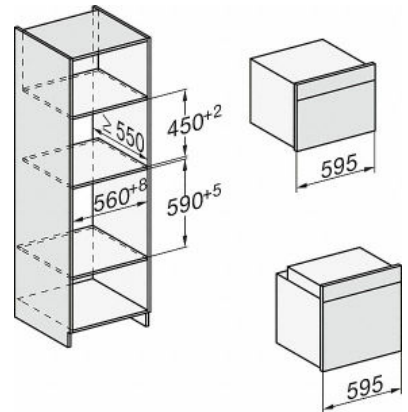

H 7560 BP

Ovn

i perfekt kombinerbart design med stegetermometer og BrillantLight