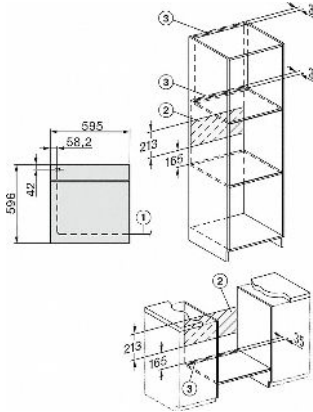

H 7560 BP

Ovn

i perfekt kombinerbart design med stegetermometer og BrilliantLight

<b>Tekniske data</b>	
Ovnkapacitet i l	76
Antal hylder	5
Mærkning af ribbehøjde	•
Ovnlys	BrilliantLight
Produktbredde i mm	595
Produkt højde i mm	596
Produkt dybde i mm	569
Vægt i kg	47,0
Samlet tilslutningsværdi i kW	3,7
Spænding i V	220-240
Frekvens i Hz	50
Faseantal	1
Sikring i A	16
Tilslutningsledning med netstik	•
Tilslutningsledningens længde i m	1,5
<b>Medfølgende tilbehør</b>	
Bageplade med PerfectClean	1
Perforeret gourmetbageplade med PerfectClean	1
Bradepande med PerfectClean	1
Bage- og stege rist, PyroFit	1
FlexiClip-udtræk PyroFit (par)	1
Udtagelige ovnribber med PyroFit (par)	1
Afkalkningstabs	2

H 7560 BP

Ovn

i perfekt kombinerbart design med stegetermometer og BrillantLight

H226x-1B/BP/E/EP/1/1P, H2760B/BP, H28x0B/BP, H7x6xB/BP/BPX skitse

1) Tilslutningsledning, L=1500 mm, 2) Ingen tilslutning i dette område,

H226x-1B/BP/E/EP/IP, H2760B/BP, H28x0B/BP, H7x40BM/BMX, H7x6xB/BP/BPX,

- 1) 474 mm
- 2) 360 mm
- 3) 43 mm
- 4) 22,5 mm
- 5) 53,75 mm