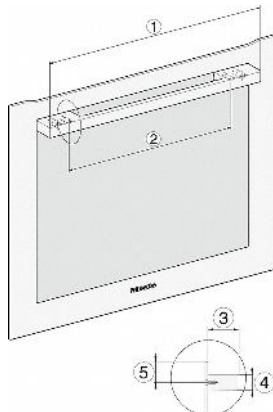

H 7560 BP

Ovn

i perfekt kombinerbart design med stegetermometer og BrillantLight