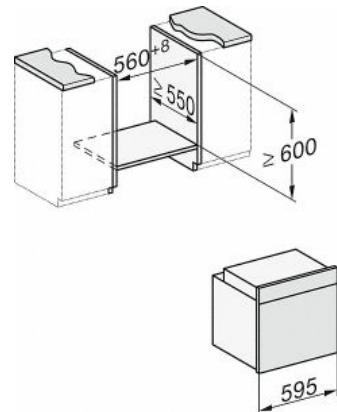

H 7560 BP

Ovn

i perfekt kombinerbart design med stegetermometer og BrilliantLight

<b>Tekniske data</b>	
Ovnkapacitet i l	76
Antal hylder	5
Mærkning af ribbehøjde	•
Ovnlys	BrilliantLight
Produktbredde i mm	595
Produkt højde i mm	596
Produkt dybde i mm	569
Vægt i kg	47,0
Samlet tilslutningsværdi i kW	3,7
Spænding i V	220-240
Frekvens i Hz	50
Faseantal	1
Sikring i A	16
Tilslutningsledning med netstik	•
Tilslutningsledningens længde i m	1,5
<b>Medfølgende tilbehør</b>	
Bageplade med PerfectClean	1
Perforeret gourmetbageplade med PerfectClean	1
Bradepande med PerfectClean	1
Bage- og stege rist, PyroFit	1
FlexiClip-udtræk PyroFit (par)	1
Udtagelige ovnribber med PyroFit (par)	1
Afkalkningstabs	2

H 7560 BP

Ovn

i perfekt kombinerbart design med stegetermometer og BrillantLight

H226x-1B/BP/E/EP/1/1P, H2760B/BP, H28x0B/BP, H7x6xB/BP/BPX skitse

1) Tilslutningsledning, L=1500 mm, 2) Ingen tilslutning i dette område,

H2760B/BP, H28x0B/BP, H7x6xB/BP/BPX, skitse

22 mm - glas  
23,3 mm - rustfrit stål

H226x-1B/BP/E/EP/1/1P, H2760B/BP, H28x0B/BP, H7x6xB/BP/BPX, skitse

H226x-1B/BP/E/EP/1/1P, H2x6xB/BP, H7x6xB/BP/BPX, skitse

H226x-1B/BP/E/EP/IP, H2760B/BP, H28x0B/BP, H7x40BM/BMX, H7x6xB/BP/BPX,

- 1) 474 mm
- 2) 360 mm
- 3) 43 mm
- 4) 22,5 mm
- 5) 53,75 mm