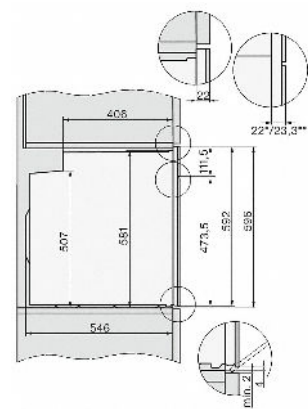

H 7560 BP

Ovn

i perfekt kombinerbart design med stegetermometer og BrilliantLight

<b>Tekniske data</b>	
Ovnkapacitet i l	76
Antal hylder	5
Mærkning af ribbehøjde	•
Ovnlys	BrilliantLight
Produktbredde i mm	595
Produkt højde i mm	596
Produkt dybde i mm	569
Vægt i kg	47,0
Samlet tilslutningsværdi i kW	3,7
Spænding i V	220-240
Frekvens i Hz	50
Faseantal	1
Sikring i A	16
Tilslutningsledning med netstik	•
Tilslutningsledningens længde i m	1,5
<b>Medfølgende tilbehør</b>	
Bageplade med PerfectClean	1
Perforeret gourmetbageplade med PerfectClean	1
Bradepande med PerfectClean	1
Bage- og stege rist, PyroFit	1
FlexiClip-udtræk PyroFit (par)	1
Udtagelige ovnribber med PyroFit (par)	1
Afkalkningstabs	2

H 7560 BP

Ovn

i perfekt kombinerbart design med stegetermometer og BrillantLight

H226x-1B/BP/E/EP/1/1P, H2760B/BP, H28x0B/BP, H7x6xB/BP/BPX skitse

1) Tilslutningsledning, L=1500 mm, 2) Ingen tilslutning i dette område,

H2760B/BP, H28x0B/BP, H7x6xB/BP/BPX, skitse

22 mm - glas  
23,3 mm - rustfrit stål

H226x-1B/BP/E/EP/1/1P, H2760B/BP, H28x0B/BP, H7x6xB/BP/BPX, skitse

H226x-1B/BP/E/EP/1/1P, H2x6xB/BP, H7x6xB/BP/BPX, skitse

H226x-1B/BP/E/EP/IP, H2760B/BP, H28x0B/BP, H7x40BM/BMX, H7x6xB/BP/BPX,

- 1) 474 mm
- 2) 360 mm
- 3) 43 mm
- 4) 22,5 mm
- 5) 53,75 mm