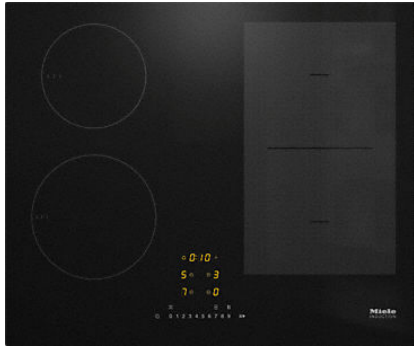

KM 7464 FL

Induktionskogeplade
med PowerFlex-kogeområde til maksimal effekt

- Intuitivt og hurtigt valg med talrække - ComfortSelect
- 4 kogezone inkl. 1 effektivt PowerFlex-kogeområde
- 620mm bred til indbygning oven på eller i plan med bordpladen
- Meget korte opkogstider – TwinBooster
- Kommunikation med emhætten – automatikfunktionen Con@ctivity

EAN: 4002516148746 / Materialenummer: 11144720

Opvarmningstype	
Opvarmningstype	El med induktion
Design	
Elegant glaskeramisk overflade	•
Farve på glaskeramik	Sort
Indbygning i plan med bordplade	•
Indbygning oven på bordplade	•
Kogezoneudstyr	
Antal kogezone	4
Antal kogeområder	1
Maksimalt antal gryder/pander	4
PowerFlex-kogezone	
Antal	2
Størrelse i mm	Ø 150 – 230
Maks. ydeevne i W	2100
Maks. Booster-effekt i W	3000
Maks. TwinBooster-effekt i W	3650
Kogezone	
Position	forrest til venstre
Art	vario-kogezone
Størrelse i mm	Ø 140-190
Maks. ydeevne i W	1850
Maks. Booster-effekt i W	2500
Maks. TwinBooster-effekt i W	3000
Position	bagerst til venstre
Art	vario-kogezone
Størrelse i mm	Ø 100-160
Maks. ydeevne i W	1400
Maks. Booster-effekt i W	1700
Maks. TwinBooster-effekt i W	2200
Position	til højre
Art	PowerFlex-bro
Størrelse i mm	230x390
Maks. ydeevne i W	3400
Maks. Booster-effekt i W	4800
Maks. TwinBooster-effekt i W	7300
Betjeningskomfort	
Netværkstilslutning med Miele@home	•
Automatikfunktion Con@ctivity 3.0	•
Displayfarve	Gul
Permanent grydere registrering	•
Registrering af gryde-/pandestørrelser	•
Stop&Go-funktion	•
Recall-funktion	•
Minutur	•
Frakoblingsautomatik på alle kogzone	•
Opkogsautomatik	•
Varmholdning	•
Individuelle indstillingsmuligheder (fx signaler)	•

Yderligere informationer om dette produkt finder du her:
<http://www.miele.dk/privat>

se næste side for yderligere informationer...

KM 7464 FL

Induktionskogeplade
med PowerFlex-kogeområde til maksimal effekt