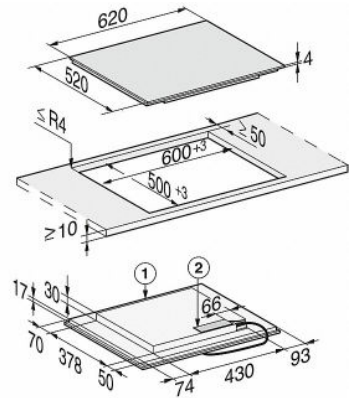

Effektivitet og holdbarhed	
Energiforbrug i slukket tilstand i W	0,5
Energiforbrug i standby-tilstand i W	1,0
Energiforbrug i netværksforbundet standby-tilstand i W	2,0
Tid i min. til automatisk slukket tilstand	20
Tid i min. til automatisk skift til standby-tilstand	20
Tid i min. til automatisk skift til netværksforbundet standby-tilstand	20
Plejekomfort	
Rengøringsvenlig glaskeramik	•
Sikkerhed	
Sikkerhedsafbryder	•
Låsefunktion	•
Sikkerhed mod uønsket betjening	•
Integreret køleblæser	•
Overhedningssikring	•
Restvarme	•
Tekniske data	
Mål i mm (bredde)	620
Mål i mm (højde)	51
Indbygningshøjde med tilslutningsboks i mm	51
Mål i mm (dybde)	520
Udskæringsmål i mm (dybde) ved indbygning uden ramme	600
Udskæringsmål i mm (dybde) ved overliggende indbygning	500
Indvendigt udskæringsmål i mm (bredde) ved planforsænket indbygning	600
Indvendigt udskæringsmål i mm (dybde) ved planforsænket indbygning	500
Udvendigt udskæringsmål i mm (bredde) ved planforsænket indbygning	624
Udvendigt udskæringsmål i mm (dybde) ved planforsænket indbygning	524
Vægt i kg	11
Samlet tilslutningsværdi i kW	7,300
Spænding i V	230
Frekvens i Hz	50-60
Længde på tilslutningsledning i m	1,4
Medfølgende tilbehør	
Ledning	•

KM 7464 FL

Induktionskogeplade
med PowerFlex-kogeområde til maksimal effekt

KM 7464 FL, KM 7465 FL (skitse) planforsænket

1) Front, 2) Eltilslutningsboks med tilslutningsledning, L = 1440 mm, 3) Trinfræsning naturstensbordplade, 4) Trælister 12 mm (medfølger ikke)

KM 7464 FL, KM 7465 FL (skitse) oven på bordplade

1) Front 2) Eltilslutningsboks med tilslutningsledning, L = 1440 mm