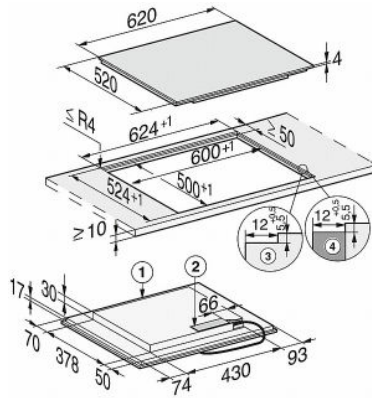

Effektivitet og holdbarhed	
Energiforbrug i slukket tilstand i W	0,5
Energiforbrug i standby-tilstand i W	1,0
Energiforbrug i netværksforbundet standby-tilstand i W	2,0
Tid i min. til automatisk slukket tilstand	20
Tid i min. til automatisk skift til standby-tilstand	20
Tid i min. til automatisk skift til netværksforbundet standby-tilstand	20
Plejekomfort	
Rengøringsvenlig glaskeramik	•
Sikkerhed	
Sikkerhedsafbryder	•
Låsefunktion	•
Sikkerhed mod uønsket betjening	•
Integreret køleblæser	•
Overhedningssikring	•
Restvarme	•
Tekniske data	
Mål i mm (bredde)	620
Mål i mm (højde)	51
Indbygningshøjde med tilslutningsboks i mm	51
Mål i mm (dybde)	520
Udskæringsmål i mm (dybde) ved indbygning uden ramme	600
Udskæringsmål i mm (dybde) ved overliggende indbygning	500
Indvendigt udskæringsmål i mm (bredde) ved planforsænket indbygning	600
Indvendigt udskæringsmål i mm (dybde) ved planforsænket indbygning	500
Udvendigt udskæringsmål i mm (bredde) ved planforsænket indbygning	624
Udvendigt udskæringsmål i mm (dybde) ved planforsænket indbygning	524
Vægt i kg	11
Samlet tilslutningsværdi i kW	7,300
Spænding i V	230
Frekvens i Hz	50-60
Længde på tilslutningsledning i m	1,4
Medfølgende tilbehør	
Ledning	•

KM 7464 FL

Induktionskogeplade
med PowerFlex-kogeområde til maksimal effekt

KM 7464 FL, KM 7465 FL (skitse) planforsænket

1) Front, 2) Eltilslutningsboks med tilslutningsledning, L = 1440 mm, 3) Trinfræsning naturstensbordplade, 4) Trælister 12 mm (medfølger ikke)

KM 7464 FL, KM 7465 FL (skitse) oven på bordplade

1) Front 2) Eltilslutningsboks med tilslutningsledning, L = 1440 mm