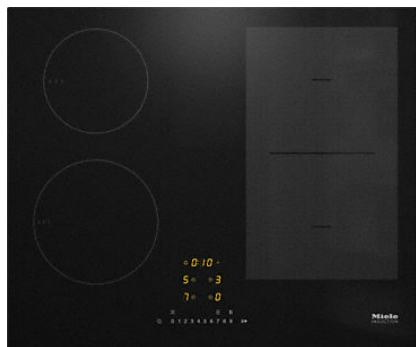

KM 7464 FL

Induktionskogeplade
med PowerFlex-kogeområde til maksimal effekt

- Intuitivt og hurtigt valg med talrække - ComfortSelect
- 4 kogezone inkl. 1 effektivt PowerFlex-kogeområde
- 620mm bred til indbygning oven på eller i plan med bordpladen
- Meget korte opkogstider – TwinBooster
- Kommunikation med emhætten – automatikfunktionen Con@ctivity

EAN: 4002516148746 / Materialenummer: 11144720

Opvarmningstype	
Opvarmningstype	El med induktion
Design	
Elegant glaskeramisk overflade	•
Farve på glaskeramik	Sort
Indbygning i plan med bordplade	•
Indbygning oven på bordplade	•
Kogezoneudstyr	
Antal kogezone	4
Antal kogeområder	1
Maksimalt antal gryder/pander	4
PowerFlex-kogezone	
Antal	2
Størrelse i mm	Ø 150 – 230
Maks. ydeevne i W	2100
Maks. Booster-effekt i W	3000
Maks. TwinBooster-effekt i W	3650
Kogezone	
Position	forrest til venstre
Art	vario-kogezone
Størrelse i mm	Ø 140-190
Maks. ydeevne i W	1850
Maks. Booster-effekt i W	2500
Maks. TwinBooster-effekt i W	3000
Position	bagerst til venstre
Art	vario-kogezone
Størrelse i mm	Ø 100-160
Maks. ydeevne i W	1400
Maks. Booster-effekt i W	1700
Maks. TwinBooster-effekt i W	2200
Position	til højre
Art	PowerFlex-bro
Størrelse i mm	230x390
Maks. ydeevne i W	3400
Maks. Booster-effekt i W	4800
Maks. TwinBooster-effekt i W	7300
Betjeningskomfort	
Netværkstilslutning med Miele@home	•
Automatikfunktion Con@ctivity 3.0	•
Displayfarve	Gul
Permanent grydere registrering	•
Registrering af gryde-/pandestørrelser	•
Stop&Go-funktion	•
Recall-funktion	•
Minutur	•
Frakoblingsautomatik på alle kogzone	•
Opkogsautomatik	•
Varmholdning	•
Individuelle indstillingsmuligheder (fx signaler)	•

Yderligere informationer om dette produkt finder du her:
<http://www.miele.dk/privat>

se næste side for yderligere informationer...

KM 7464 FL

Induktionskogeplade
med PowerFlex-kogeområde til maksimal effekt