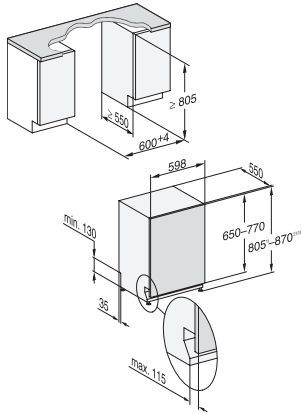

Nichehøjde i mm min.

805

Nichehøjde i mm maks.

870

Nichedybde i mm

550

Maskinbredde i mm

598

Maskinhøjde i mm

805

Maskindybde i mm

550

Maskindybde i cm ved åben dør

116,5

Nettovægt i kg

44,0

Min. frontpladevægt i kg

4,0

Maks. frontpladevægt i kg

11,0

[kan efterbestilles via Miele Teknisk Service min.]

8,0

[kan efterbestilles via Miele Teknisk Service maks.]

16,0

G7000, fully integrated dishwasher, 60cm (installation drawing)