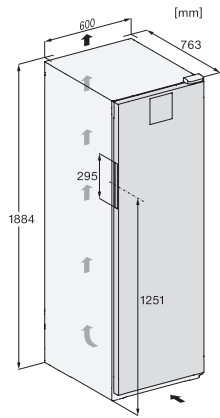

KWT 4584 E
Fritstående vinkøleskab
med en temperaturzone, ActiveHumidity og dørlås.

KWT4584E sw, Rioja, installation sketch