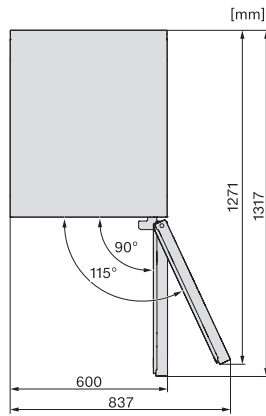

KWT4584E sw, Rioja, top view