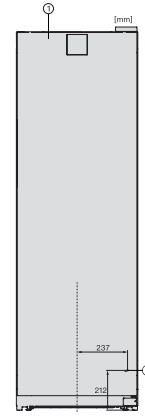

KWT4584E sw, Rioja, installation